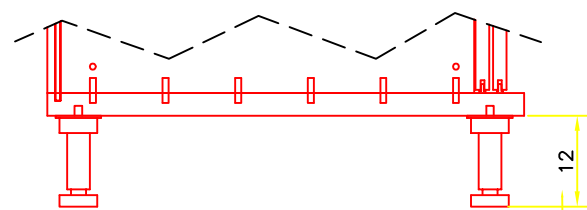

PIANTA IMPIANTI IDROELETTRICI

LEGENDA SIMBOLOGIA

	Electric supply Monofase 220V/60Hz
	Electric supply Monofase 220V/60Hz to wall h=220cm from floor. -Leave cable out for min.100cm from wall
	Socket
	Water outlet $\varnothing 40mm$
	Water condensation outlet $\varnothing 1/2"$
	Cold water inlet $\varnothing 3/8"$
	Hot water inlet $\varnothing 3/8"$

Note: this drawing only takes into consideration
 the bar counters supplied by GRUPPO SIFA.
 For units obtained elsewhere all sockets etc. need to be added.

Nome del file	BRIGHT22-07_R6 IMPIANTI		Cliente	BRIGH LTD
Data	22/03/10	Data ultima mod.	Modello	DOCKS
Disegnato da	R.ROSSI	Scala	1:40	Colore pannello
				MOGANO
			Bancalino	MARMO DAINO
			Zoccolo	MARMO DAINO
			Accessori estetici	SPECIALE VOLTAGGIO 220/60Hz
			Gruppi refr.	INCORPORATI VOLTAGGIO SPECIALE 220V/60Hz
			Retrobanchi	DOCKS
			Pedane	NON FORNITE
			Stato del progetto	OVE
				RIF. GOURMANDISE